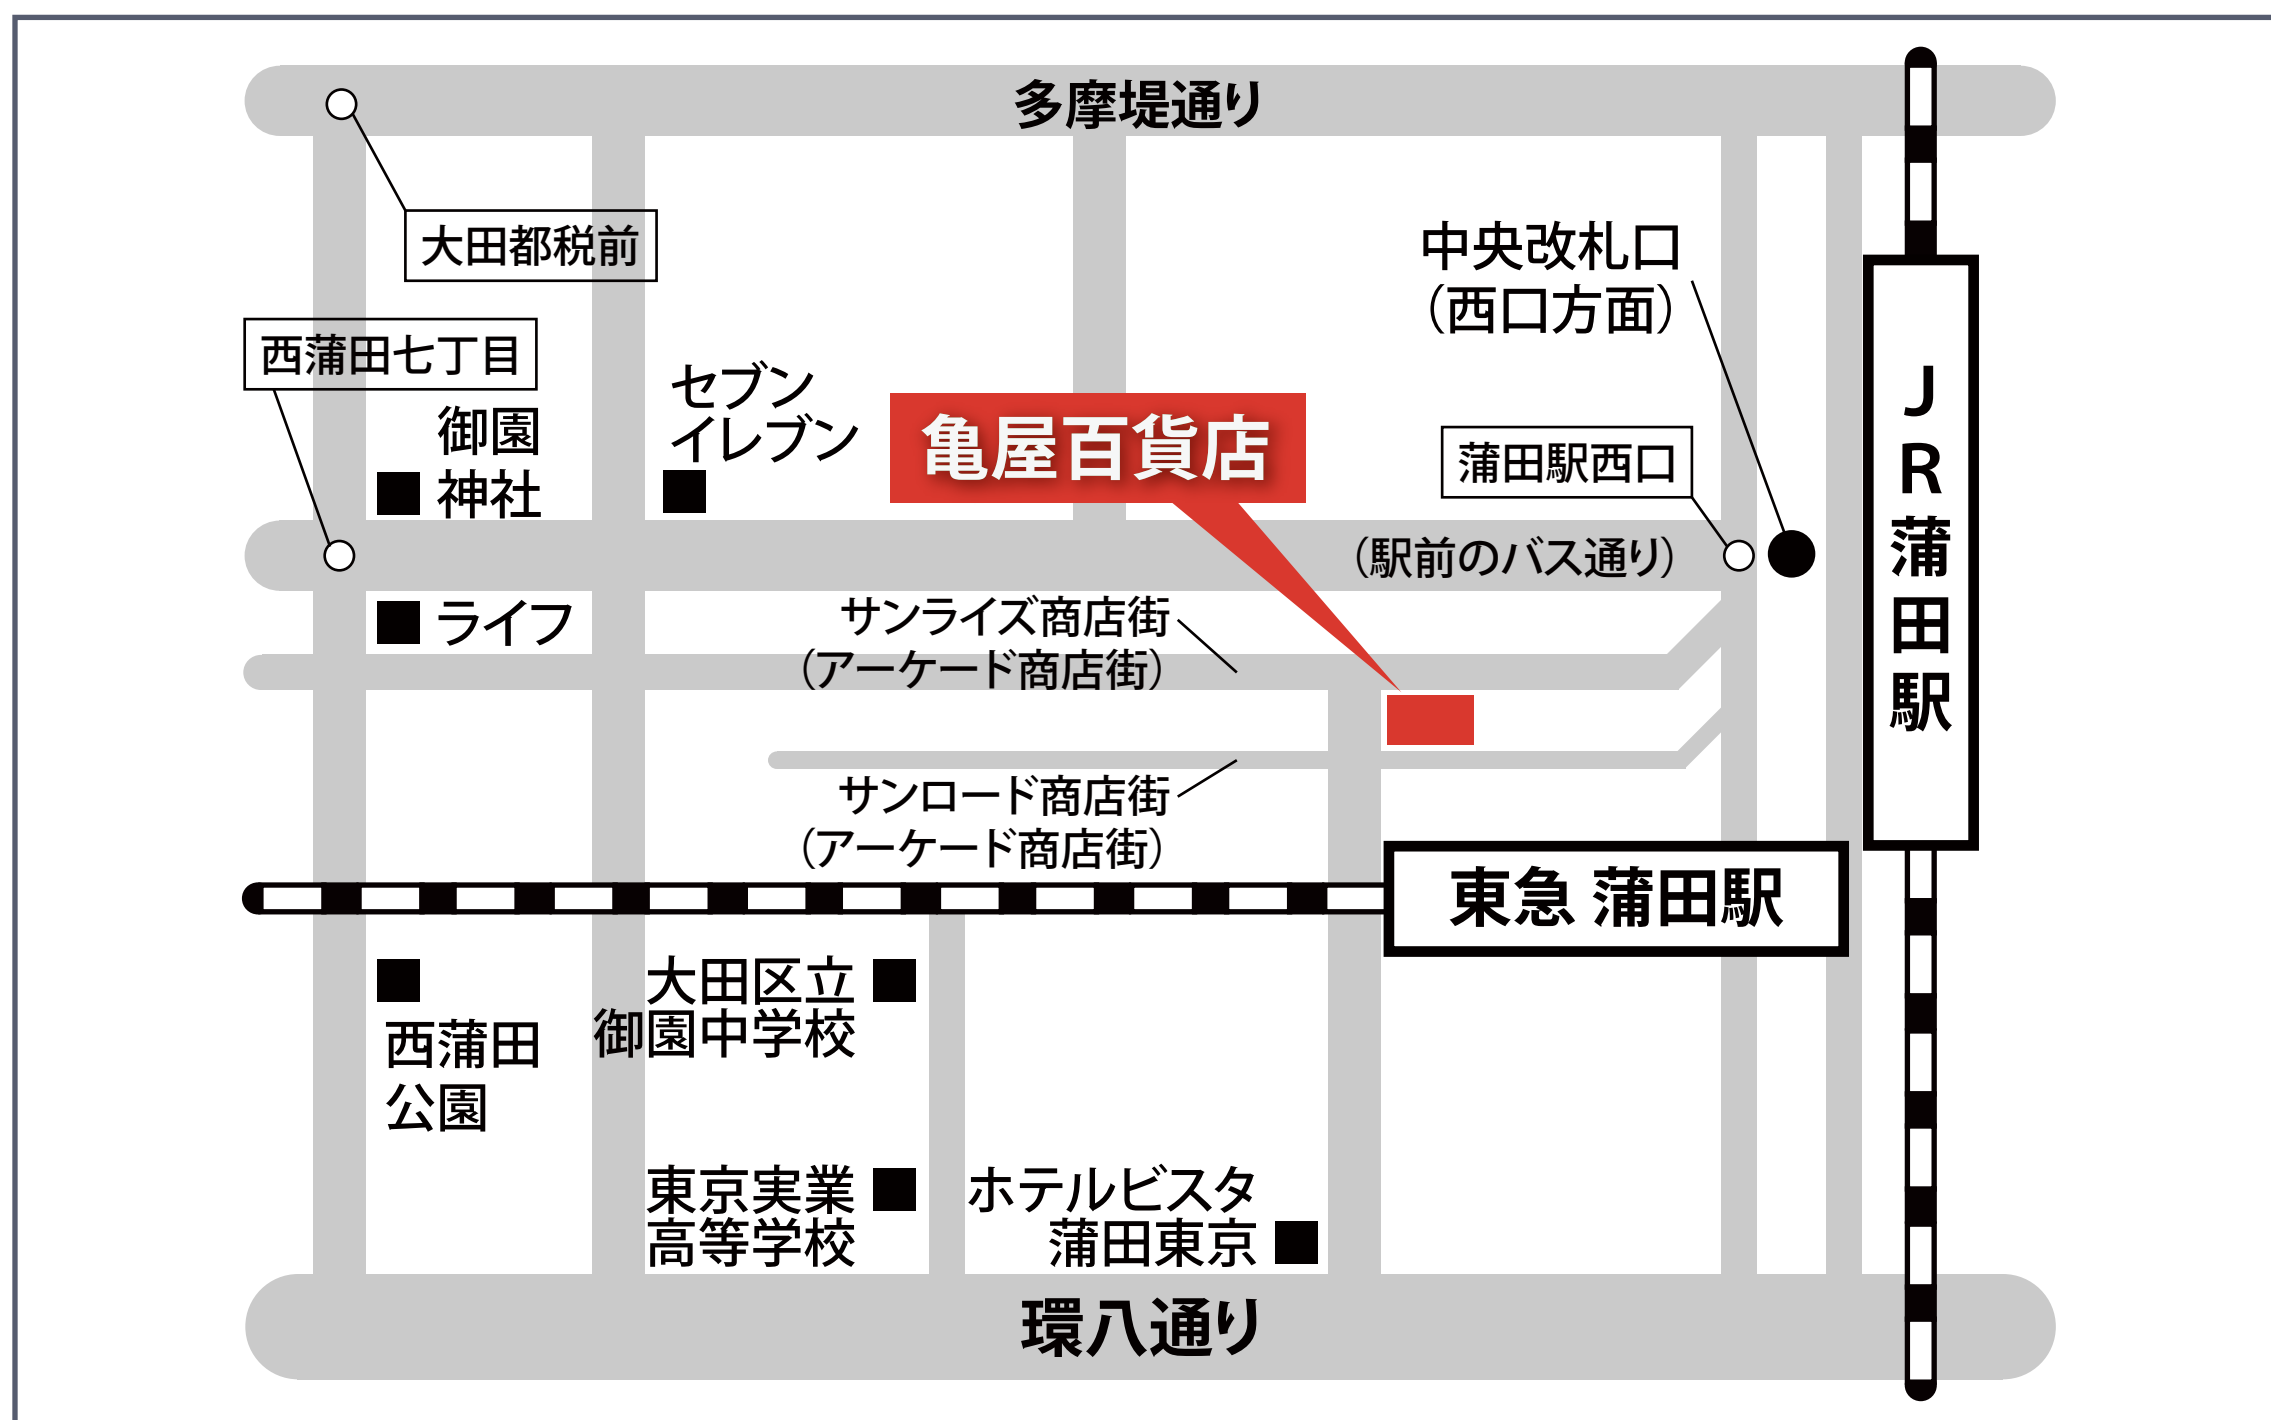

会場までのアクセス

亀屋百貨店 店舗内

住所：〒144-0051 東京都大田区西蒲田 7-66-1

TEL：03-3731-2228

お問い合わせ先

株式会社 亀屋百貨店

TEL：03-3731-2228

Mail：info@kameyakagu.jp